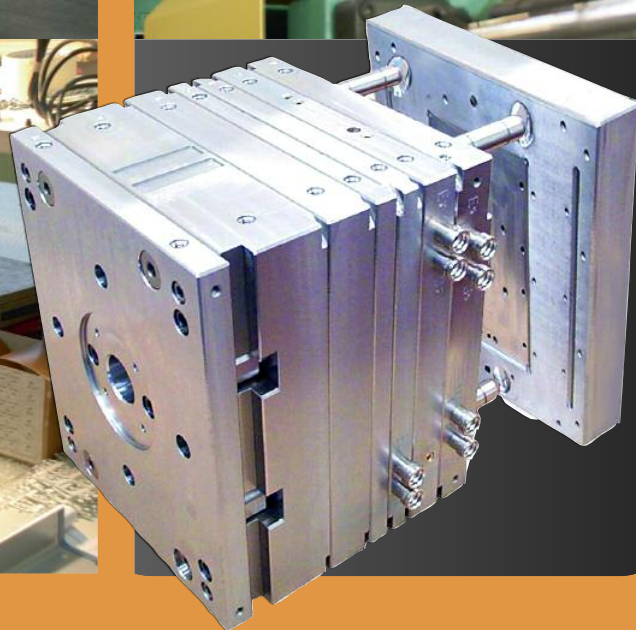

MAINTENANCE et PLASTURGIE

Société Industrielle de Diffusion

www.sid.tm.fr